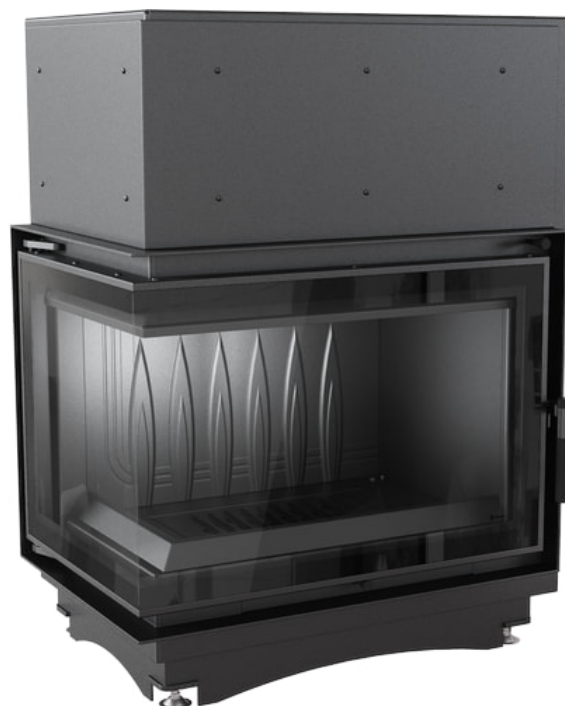

Litinový krb na dřevo ZUZIA DECO levá 15 kW Ø 200

SKU: ZUZIA/L/BS/DECO EAN: 5901350045961

Technická data

Obecné údaje

| | |
|--|--|
| Verze | Levý roh |
| Barva | Černá |
| Jmenovitý výkon (kW) | 15 |
| Typ paliva | Ocenulé listnaté dřevo (vlhkost ≤ 20%) |
| Účinnost vytápění (%) | 80 |
| Teplota výfukových plynů (°C) | 300 |
| Aktivní pole min. Výstupních sítí (cm ²) | ≥1000 |
| Aktivní pole min. Vstupních sítí (cm ²) | ≥800 |
| Rozsah topného výkonu (kW) | 7-18 |
| Systém otevírání dveří | Vlevo, odjet |
| Barva obložení | Černá |
| Typ přední části | Ocelová přední strana s hedvábným sklem |
| Vlastní uzavření | Ne |
| Průměr výstupu spalin (mm) | 200 |

Fyzikální parametry

| | |
|--------------|-------------|
| váha (kg) | 182 |
| Výška (cm) | 97.3 |
| Hloubka (cm) | 49.1 |
| Šířka (cm) | 73.7 |

Certifikace / dodržování předpisů

Splňuje požadavky

Ekodesign