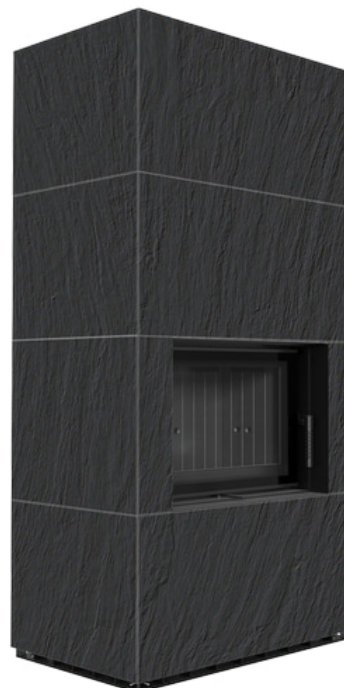

Modulární krb FLOKI BOX 8 kW Ø 160 křemenný sintr NATURALI ARDESIA NERO A SPACCO černá Thermotec

SKU: FLOKI/S/PF/BLACK/Q/N/A/N EAN: 5903751220930

Technická data

Obecné údaje

Materiál	Ocel
Vlastní uzavření	Ne
Verze	Směrem dopředu
Barva	Ardesia Nero A Spacco
Průměr výstupu spalin (mm)	160
Systém otevírání dveří	Vlevo, odjet
Maximální délka kulatiny (cm)	40
Teplota výfukových plynů (°C)	270
Účinnost vytápění (%)	79.7
Rozsah topného výkonu (kW)	3,5 - 11 kW
Jmenovitý výkon (kW)	8